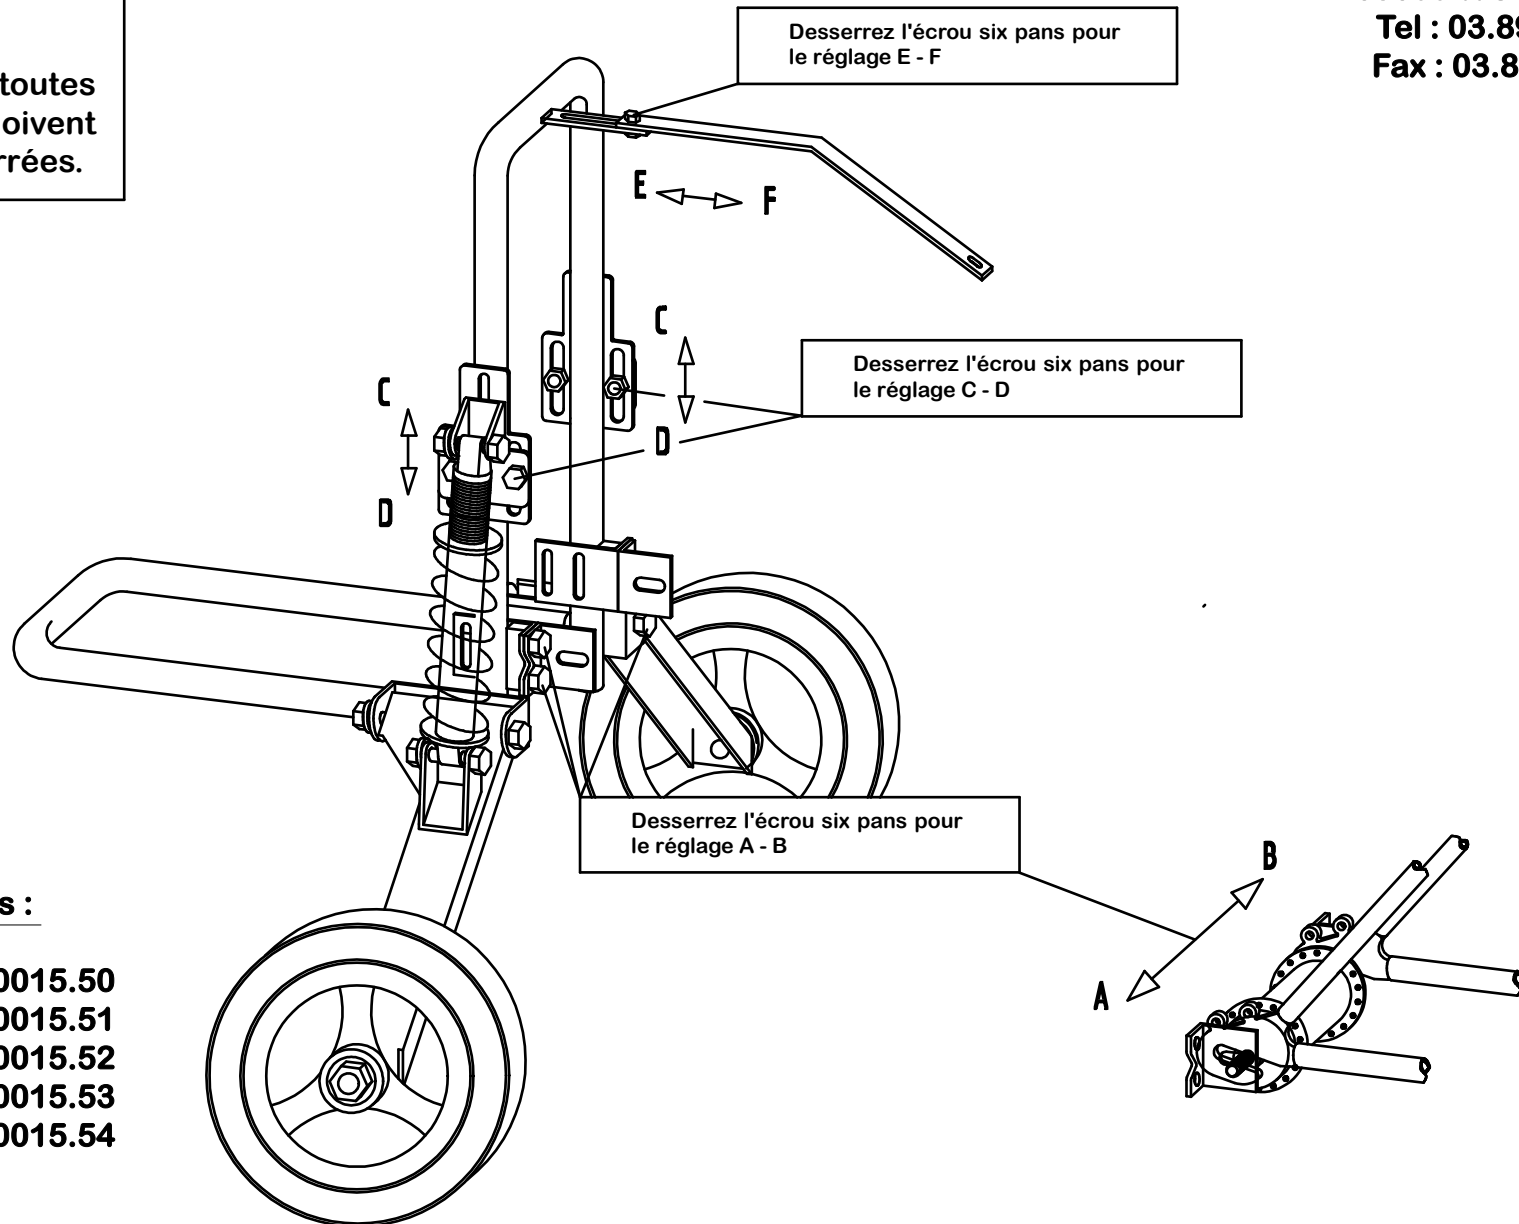

REHA-TRANS
4, rue des Forgerons
68600 WOLFGANTZEN
Tel : 03.89.79.17.77.
Fax : 03.89.79.19.24.

ATTENTION :

Après chaque réglage, toutes les pièces desserrées doivent être correctement resserrées.

Roues Stabilisatrices :

Roues Stabilisatrices :

Kit pour vélo 12" ref : 03/0015.50

Kit pour vélo 16" ref : 03/0015.51

Kit pour vélo 20" ref : 03/0015.52

Kit pour vélo 24" ref : 03/0015.53

Kit pour vélo 26" ref : 03/0015.54