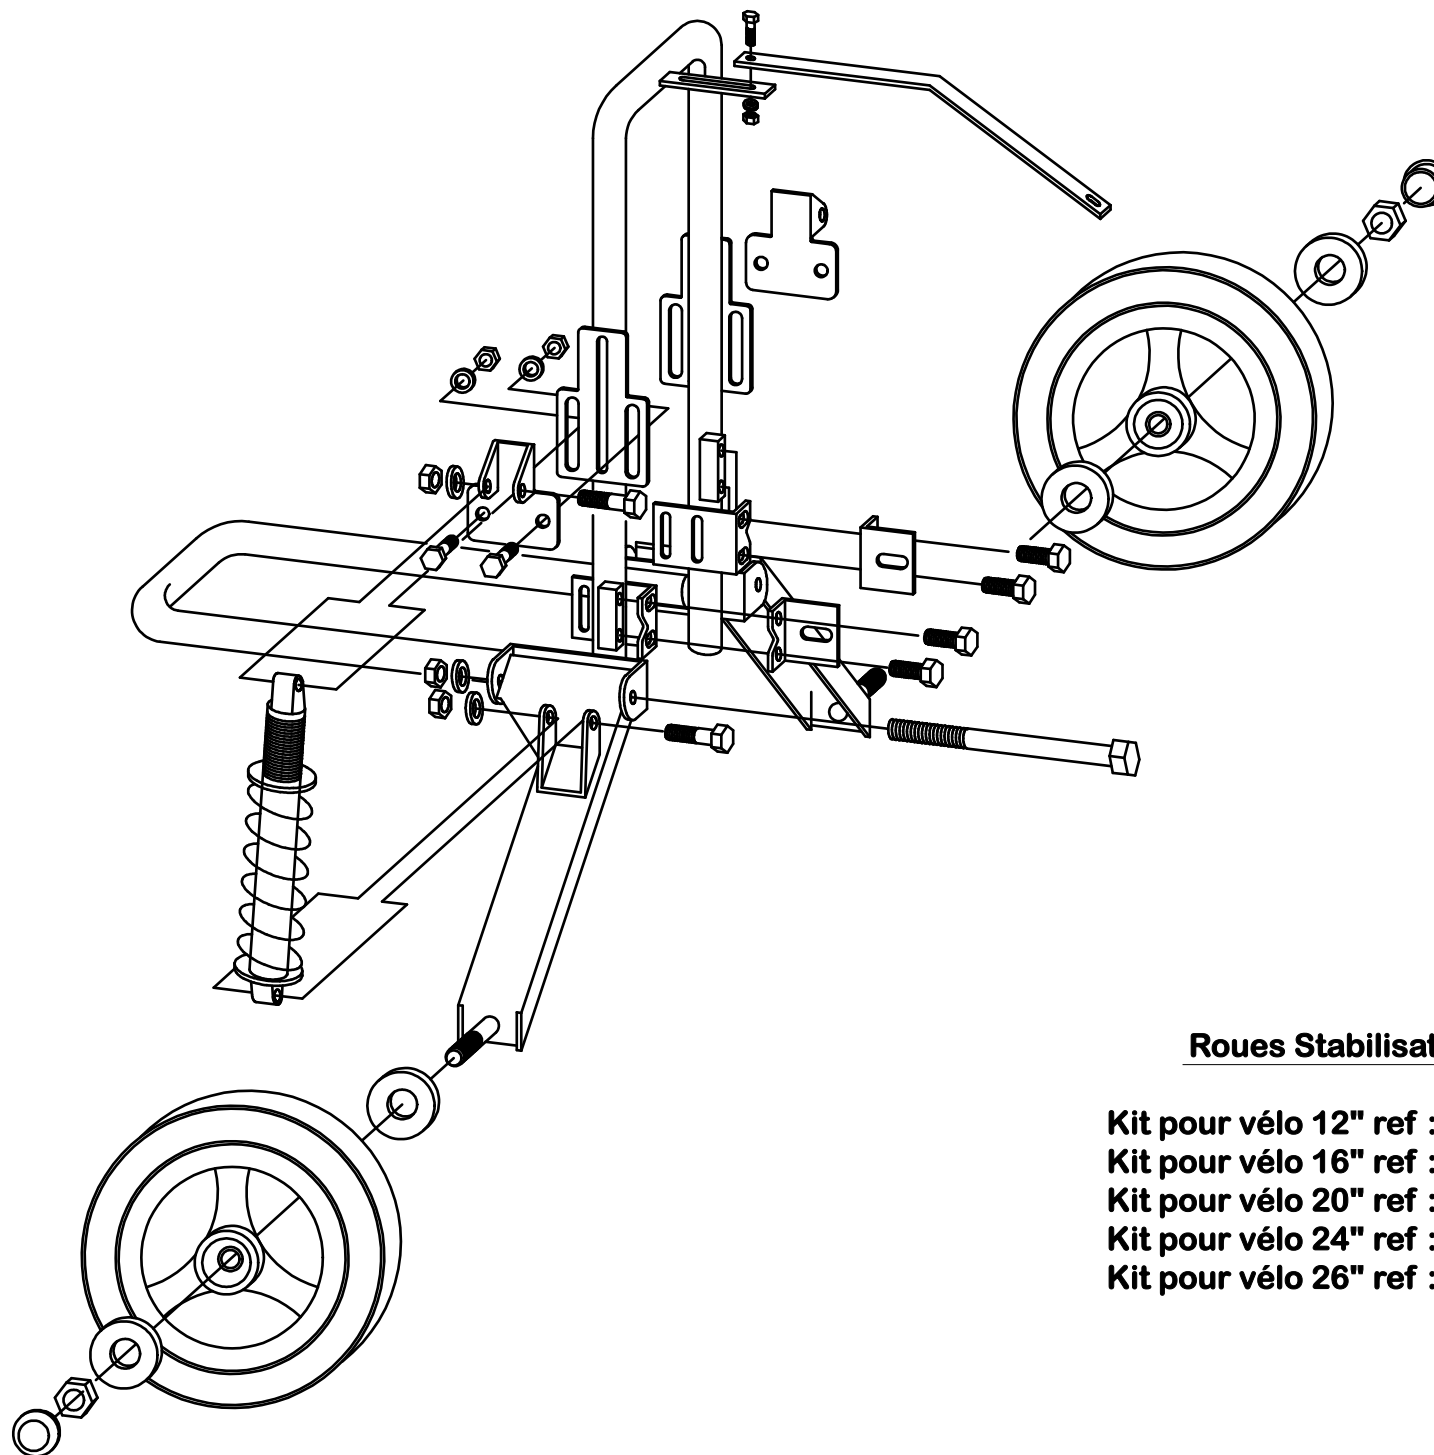

REHA-TRANS
4, rue des Forgerons
68600 WOLFGANTZEN
Tel : 03.89.79.17.77.
Fax : 03.89.79.19.24.

Roues Stabilisatrices :

Kit pour vélo 12" ref : 03/0015.50

Kit pour vélo 16" ref : 03/0015.51

Kit pour vélo 20" ref : 03/0015.52

Kit pour vélo 24" ref : 03/0015.53

Kit pour vélo 26" ref : 03/0015.54